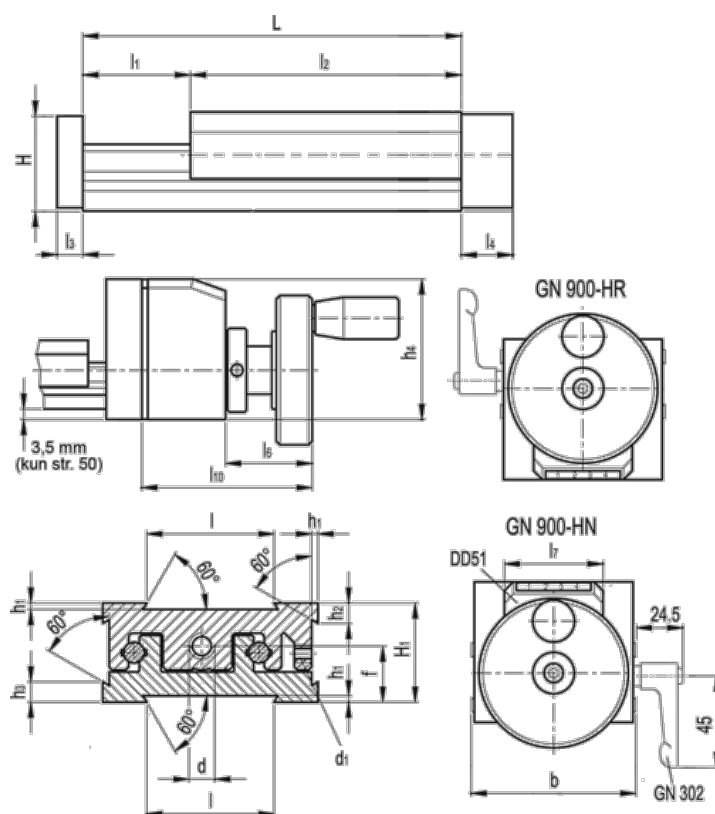

Varenummer: 20779011
 Beskrivelse: Justerbar slædeenhed
 GN 900-50-120-50-HN-2

Mål

b = 50	h3 = 7.0	l7 = 33
d = M6x1	h4 = 47	l10 = 57
d1 = M4	l = 30	
f = 13.0	L - l1 = 120-50	
H = 23.0	l2 = 70	
h1 = 1.5	l3 = 6	
H1 = 23	l4 = 12	
h2 = 4.5	l6 = 22	